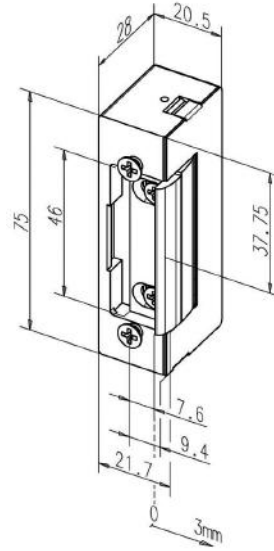

Eff- Eff E7-02135R11
Standart Tip

Uygulama

- Ahşap ve alüminyum kapılar
- Tüm kartlı geçiş sistemleri ile uyumludur.

Genel

Eff-Eff E7-02135R11 elektrikli kilit karşılığı, günlük geçiş sayısının fazla olmadığı ahşap ve alüminyum kapılar için uygundur. Ekonomik olması nedeniyle yüksek güvenlik gerektirmeyen kapılarda tercih edilir.

Özellikler

- Günlük geçiş sayısının fazla olmadığı ahşap ve alüminyum kapılar için uygundur.
- "Enerji yokken kilitli (fail secure)" kalma esasına göre çalışır.
- Simetrik gövde yapısı nedeniyle sağa yada sola açılan kapılar için montaj kolaylığı sağlar.
- Normal çalışma gerilimi 8-16 V DC/AC olup, AC gerilimde sesli çalışır.
- Kilit karşılığı dili hareketli olduğu için montajda esneklik sağlar.

Teknik Özellikler

Çalışma Prensibi	Enerji yokken kilitli (fail secure)
Çektiği Akım	550mA @ 12VDC ; 470mA @ 12VAC
Çalışma Voltajı	8 - 16 V DC/AC
Dayanıklılık	300 kg
Gövde	Çinko - Alüminyum alaşımı
Hareketli Dil	Çinko - Alüminyum alaşımı
Alınlık	Paslanmaz çelik
Dil Hareket Mesafesi	Maksimum 3 mm
Kapı Durumu İzleme Kontakı	Yok