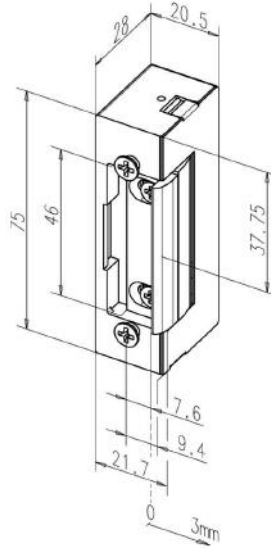

Eff- Eff E7E-02135R11 Standart Tip

Uygulama

- Ahşap ve alüminyum kapılar
- Tüm kartlı geçiş sistemleri ile uyumludur.

Genel

Eff-Eff E7E-02135R11 elektrikli kilit karşılığı, günlük geçiş sayısının fazla olmadığı ahşap ve alüminyum kapılar için uygundur. Ekonomik olması nedeniyle yüksek güvenlik gerektirmeyen kapılarda tercih edilir.

Özellikler

- Günlük geçiş sayısının fazla olmadığı ahşap ve alüminyum kapılar için uygundur.
- "Enerji yokken kilitli (fail secure)" kalma esasına göre çalışır.
- Kilit karşılığını sürekli açık durumda bırakmak için serbest bırakma dili mevcut.
- Simetrik gövde yapısı nedeniyle sağa yada sola açılan kapılar için montaj kolaylığı sağlar.
- Normal çalışma gerilimi 8-16 V DC/AC olup, AC gerilimde sesli çalışır.
- Kilit karşılığı dili hareketli olduğu için montajda esneklik sağlar.

Teknik Özellikler

Çalışma Prensibi	Enerji yokken kilitli (fail secure)
Çektiği Akım	550mA @ 12VDC ; 470mA @ 12VAC
Çalışma Voltajı	8 - 16 V DC/AC
Dayanıklılık	300 kg
Gövde	Çinko - Alüminyum alaşımı
Hareketli Dil	Çinko - Alüminyum alaşımı
Alınlık	Paslanmaz çelik
Dil Hareket Mesafesi	Maksimum 3 mm
Kapı Durumu İzleme Kontakı	Yok