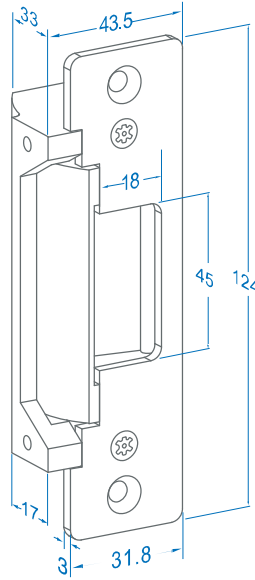

Genel

Gem Gianni GK 300M elektrikli kilit karşılığı, yangına karşı dayanıklı olarak tasarlanmıştır. Yüksek güvenlik gerektiren genel uygulamalarda tercih sebebidir.

Özellikler

- Metal ve alüminyum kapılar için uygundur.
- "Enerji yokken/varken kilitli" kalma esasına göre çalışır.
- Simetrik gövde yapısı nedeniyle sağa yada sola açılan kapılar için montaj kolaylığı sağlar.
- Kilit karşılığı dili hareketli olduğu için montaj kolaylığı sağlar.

Uygulama

- Metal ve alüminyum kapılar
- Tüm kartlı geçiş sistemleri ile uyumludur.

Teknik Özellikler

Çalışma Prensibi	Enerji yokken/varken kilitli (değiştirilebilir)
Çektiği Akım	250mA / 150mA
Çalışma Voltajı	12 V DC
Dayanıklılık	545 kg
Gövde	Alüminyum döküm
Hareketli Dil	Paslanmaz çelik
Alınlık	Paslanmaz çelik
Kapı Durumu İzleme Kontakı	Mevcut