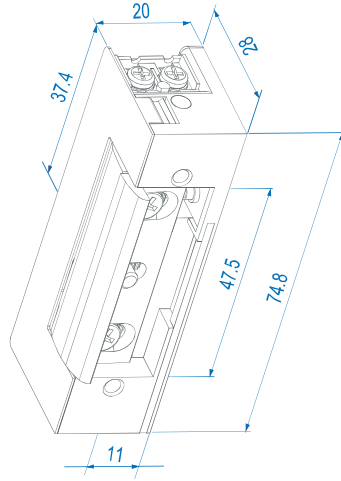

Gem Gianni GK 510 Standart Tip

Genel

Gem Gianni GK510 elektrikli kilit karşılığı, pazarda en fazla talep gören ürün grupları arasında yer almaktadır. Ekonomik olması nedeniyle yüksek güvenlik gerektirmeyen kapılarda tercih edilir.

Özellikler

- *Günlük geçiş sayısının fazla olmadığı ahşap ve alüminyum kapılar için uygundur.
- *"Enerji yokken kilitli (fail secure)" kalma esasına göre çalışır.
- *Simetrik gövde yapısı nedeniyle sağa yada sola açılan kapılar için montaj kolaylığı sağlar.
- *Kilit karşılığı dili hareketli olduğu için montaj kolaylığı sağlar.

Uygulama

- *Ahşap ve alüminyum kapılar
- *Tüm kartlı geçiş sistemleri ile uyumludur.

Teknik Özellikler

Çalışma Prensibi	Enerji yokken kilitli (fail secure)
Çektiği Akım	250mA
Çalışma Voltajı	12 V DC
Dayanıklılık	360 kg
Gövde	Çinko - Alüminyum alaşımı
Hareketli Dil	Çinko - Alüminyum alaşımı
Alınlık	Paslanmaz çelik
Dil Hareket Mesafesi	Maksimum 3 mm
Kapı Durumu İzleme Konağı	Yok