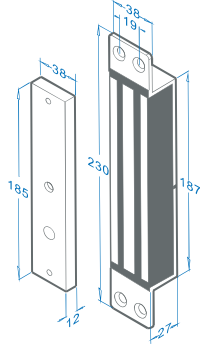

Manyetik Kilit

Gem Gianni EM 10000
272 kg Kapasiteli

Genel

GEM Gianni EM 10000 Manyetik Kilit, tüm ev, ofis ve endüstriyel kapı tiplerinde güvenle kullanım olanağı sağlar. Ahşap, çelik ve alüminyum yana kayar kapı tiplerinde, gömme montaj özelliği nedeniyle güvenli kullanım kolaylığı sunar. Dayanıklı tasarım yapısı sayesinde arızaya olanak tanımaz. Mıknatıslı kilit ihtiyaçlarında, GEM Gianni Manyetik Kilit Sistemleri, tüm kartlı geçiş sistemleri ile uyumludur.

Özellikler

- *Kayar kapılar için gömme montajına uygun,
- *12 / 24 V DC çalışma gerilimi seçeneği,
- *Düşük enerji tüketimi,
- *Enerji dalgalanmalarına karşı koruma,
- *Sessiz çalışma.

Uygulama

- *Cam, ahşap, çelik ve alüminyum kapılar
- *Tüm kartlı geçiş sistemleri ile uyumludur.

Teknik Özellikler

Çalışma Prensipleri	Enerji varken kilitli (fail safe)
Çektiği Akım	500mA / 250mA
Çalışma Voltajı	12 V / 24 V DC
Dayanıklılık	272 kg
Gövde	Alüminyum
Max. Tutma Aralığı	3 mm
Kapı Durumu İzleme Konağı	Yok