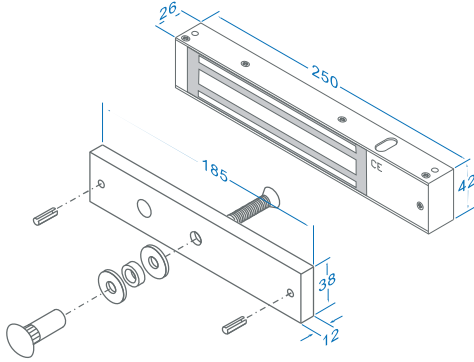

Manyetik Kilit

Gem Gianni EM 300 272 kg Kapasiteli

Genel

Gem Gianni EM 300 manyetik kilit , tüm ev, ofis ve endüstriyel kapı tiplerinde güvenle kullanım olanağı sağlar. Çeşitli montaj braketleri sayesinde, cam kapılar da dahil olmak üzere bir çok farklı kapı tipinde montaj kolaylığı sunar. Dayanıklı tasarım yapısı nedeniyle arızaya olanak tanımaz.

Özellikler

- *Yüzey montajına uygundur.
- *272 kg tutma kapasitesine sahiptir.
- *Normal çalışma gerilimi 12 - 24 V DC olarak seçilebilir.
- *Kapının içe veya dışa doğru açılmasına göre uygulama esnasında opsiyonel montaj braketleri gerekebilir.

Uygulama

- *Cam, ahşap, çelik ve alüminyum kapılar
- *Tüm kartlı geçiş sistemleri ile uyumludur.

Teknik Özellikler	
Çalışma Prensibi	Enerji varken kilitli (fail safe)
Çektiği Akım	500mA - 25mA
Çalışma Voltajı	12 - 24 V DC
Dayanıklılık	272 kg
Gövde	Alüminyum
Max. Tutma Aralığı	3 mm
Kapı Durumu İzleme Konağı	Yok