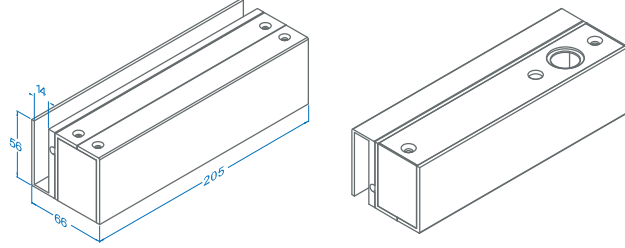

Gem Gianni EB 200NVGL Cam Kapı Yüzey Tip

Genel

Gem Gianni EB 200NVGL elektrikli kapı sürgüsü diğer kilitleme ürünlerinin uygun olmadığı, tek ve çift yönlü çalışan cam kapılar için tasarlanmıştır. Kanadı ve kasası cam olan kapılarda U tipi braketi sayesinde yüzey montaj kolaylığı sağlar.

Özellikler

- *“Enerji varken kilitli (fail safe)” kalma esnasına göre çalışır.
- *Kapı durumunu gösteren izleme kontağı mevcuttur.
- *Tek ve çift yönlü kapı uygulaması
- *Yüzey tip cam montaja uygundur.
- *Yatay ve dikey uygulama yapılabilir.
- *Cam kalınlığı 9 - 12 mm kapılarda kullanım
- *0 - 3 - 6 - 9 saniye ayarlanabilir kilitleme gecikme seçeneği
- *Tüm geçiş kontrol sistemleri ile uyumluluk.

Teknik Özellikler

Çalışma Prensibi	Enerji varken kilitli (fail safe)
Çektiği Akım	900mA (çekme anı) - 300mA (kilitli iken)
Çalışma Voltajı	12 V DC
Pim Uzunluğu	16 mm
Kilit Alınlık Geniřlięi	62 mm (U braket dahil)
Maksimum Kapı Aralıęı	3 mm
Kapı Durum İzleme Kontakı	Var