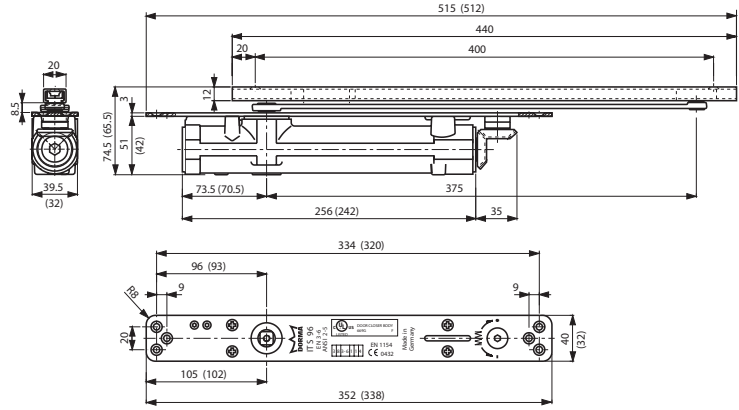

ASSA ABLOY

DORMA ITS 96

Teknik Özellikler	ITS 96	
	2 - 4	3 - 6
Kapama kuvveti	●	●
Genel kapılar, yangın ve duman dedektörü	●	●
Kapı kanadı kalınlığı	●	●
Maksimum kapı kanat aralığı (kg)	130	180
Sağ ve sol kapılar için tek model	●	●
Kapanma kuvvetini ayarlama	●	●
Kapanma hızını valf ile ayarlama	●	●
Tokatlama hareketini valf ile ayarlama	●	●
Yastıklama (mekanik)	●	●
Mekanik sabitleme (Yandın ve duman kontrol kapıları hariç)	○	○
Maksimum kapı açma açısı (Kapı tasarımına bağlı olarak)	Yaklaşık 120°	
Kapı kapatıcılar EN 1154'e uyumlu	●	●
Sıralama mekanizmaları En 1158'e uyumlu	●	●
CE	●	●