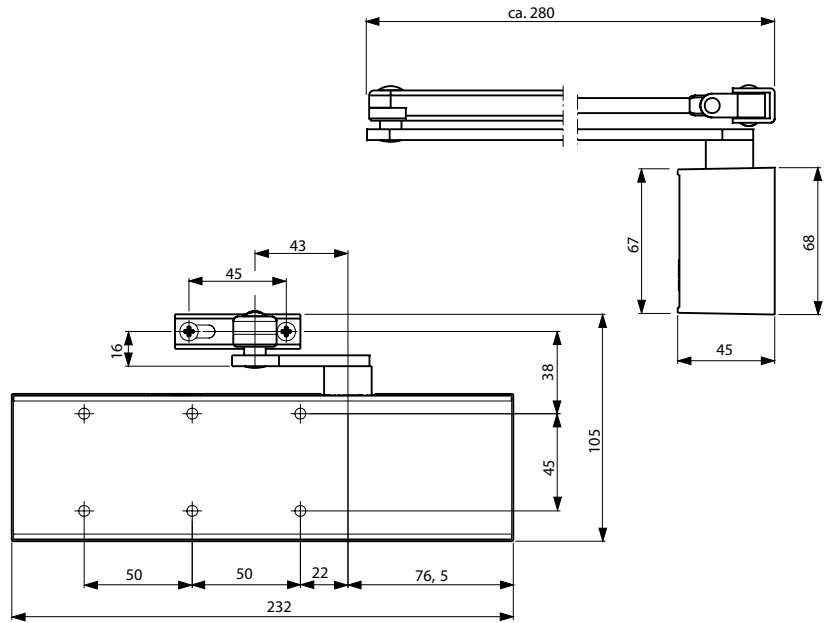

### DORMA TS 72

- Kapanma gücü En 2 - 4
- İç mekan kapıları  
< 1100 mm
- Sağ ve sol kapılarda kullanım
- Ölçüler : 232 \* 45 \* 68 mm
- DIN EN 1154
- Yangın ve duman kapılarında kullanım
- 180° - 15° arası ayarlanabilir kapanma hızı
- 15° - 0 ayarlanabilir kapanma hızı
- Tokatlama ( dirsek kol ayarı ile )
- Sabitleme imkanı ( opsiyonel )
- Ayarlanabilir kapanma gücü
- CE