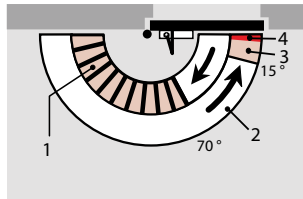

## Dirsek Kollu Kapı Kapatıcı

**OMEGA**  
SYSTEM TECHNOLOGY FOR THE DOOR

**ASSA ABLOY**

### DORMA TS 72

- Kapanma gücü En 2 - 4
- İç mekan kapıları  
< 1100 mm
- Sağ ve sol kapılarda kullanım
- Ölçüler : 232 \* 45 \* 68 mm
- DIN EN 1154
- Yangın ve duman kapılarında kullanım
- 180° - 15° arası ayarlanabilir kapanma hızı
- 15° - 0 ayarlanabilir kapanma hızı
- Tokatlama ( dirsek kol ayarı ile )
- Sabitleme imkanı ( opsiyonel )
- Ayarlanabilir kapanma gücü
- CE