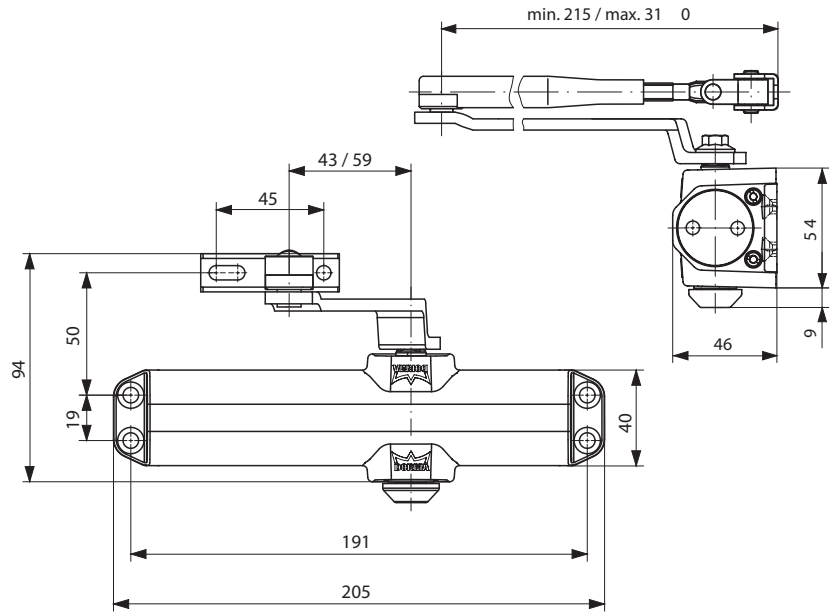

ASSA ABLOY

DORMA TS COMPACT

- Kapanma gücü En 2 / 3 / 4
- İç mekan kapıları
- ≤ 1100 mm
- Sağ ve sol kapılarda kullanım
- Ölçüler : 205 * 46 * 40 mm
- ISO 9001
- C - UL - US
- 180° - 15° arası ayarlanabilir kapanma hızı
- 15° - 0 ayarlanabilir kapanma hızı
- Tokatlama (dirsek kol ayarı ile)
- Sabitleme imkanı (opsiyonel)