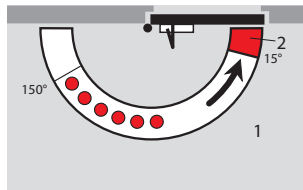

ASSA ABLOY

DORMA TS COMPACT

- Kapanma gücü En 2 / 3 / 4
- İç mekan kapıları
- ≤ 1100 mm
- Sağ ve sol kapılarda kullanım
- Ölçüler : 205 * 46 * 40 mm
- ISO 9001
- C - UL - US
- 180° - 15° arası ayarlanabilir kapanma hızı
- 15° - 0 ayarlanabilir kapanma hızı
- Tokatlama (dirsek kol ayarı ile)
- Sabitleme imkanı (opsiyonel)