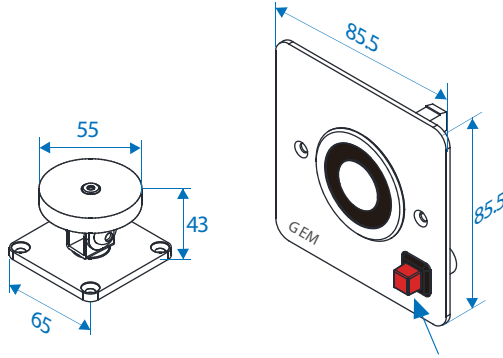

### Genel

Gem Gianni GD 650S manyetik kapı tutucu çoğunlukla yangın bariyer görevi yapan kapatıcı yangın kapılarda kullanılır.

### Özellikler

- \*"Enerji varken kilitli (fail safe)" kalma esasına göre çalışır.
- \*36 kg tutma kapasitesine sahiptir.
- \*Duvar tip montaja uygundur.
- \*Yangın ve geçiş kontrol sistemleri ile uyumludur.