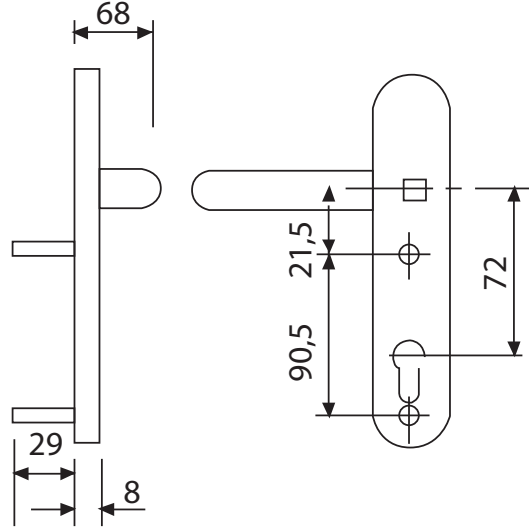

Assa Abloy 1951
Panik Bar Dış Kol

ASSA ABLOY

Genel

- * Assa Abloy 1951
- 45 mm genişliğinde, 72 mm kol barel eksenine (opsiyonel 92 mm), 216 mm ayna uzunluğunda, Ø23 mm kol boru çapı, 139 mm kol uzunluğu
- * Europrofile silindir ile çalışır.
- * CE sertifikalı, 90 dakika yangın dayanımı
- * Kolun sarkmasını önleyen yay düzeneği

Teknik Özellikler

| | |
|----------------|---------------------|
| Gövde | Paslanmaz çelik mat |
| Aks Mesafesi | 72 mm |
| Alın Genişliği | 45 mm |
| Kol Boru Çapı | 23 mm |