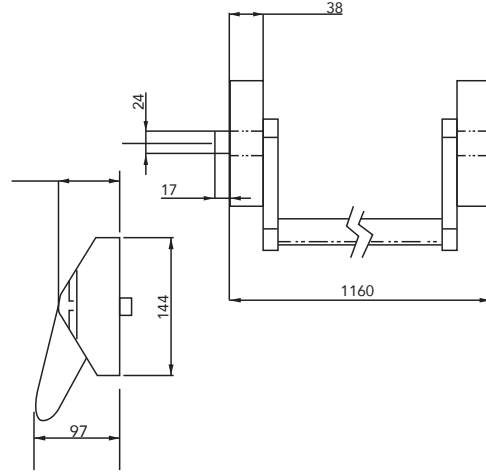

**Assa Abloy PED 200**  
Yüzey Montajlı Panik Bar

**ASSA ABLOY**

**Genel**

- \* Yüzeyden montajlı tek noktadan kilitlemeli
- \* 200 kg'a kadar kapılar için kullanım
- \* Standart 1200 mm genişliğinde kapılar için en uygun, 1400 mm opsiyonel
- \* CE sertifikalı, EN 1125:2008 normunda
- \* 200.000 açılım ve EN 1670:2007 paslanmaya karşı direnç testine uyumlu
- \* Dogging özelliği sayesinde istenildiğinde sebest kullanımlı
- \* DIN Sağ, DIN Sol uyumlu

**Teknik Özellikler**

Açılım	200.000
Tek Noktadan Kilitleme	Mevcut
Sağ ve Sol	Uygun