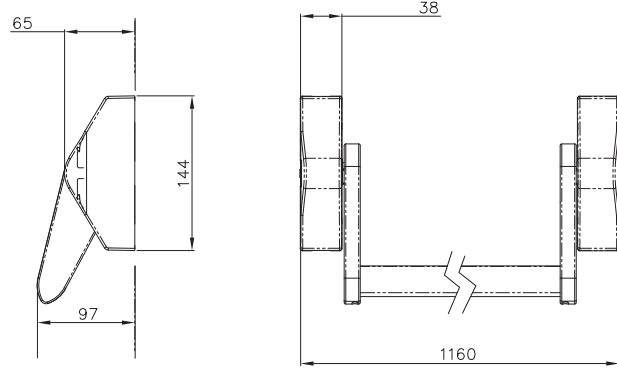

Assa Abloy PED 500  
Panik Bar

ASSA ABLOY

**Genel**

- \* Assa Abloy PED 500 gömme kilit ile çalışan tek veya çok noktadan kilitlemeli
- \* 200 kg'a kadar kapılar için kullanım
- \* Standart 1200 mm genişliğinde kapılar için en uygun, 1400 mm opsiyonel
- \* CE sertifikalı, EN 1125:2008 normunda
- \* 200.000 açılım ve EN 1670:2007 paslanmaya karşı direnç testine uyumlu
- \* DIN Sağ, DIN Sol uyumlu

**Teknik Özellikler**

Açılım	200.000
Tek veya Çok Noktadan Kilitleme	Mevcut
Sağ ve Sol	Uygun