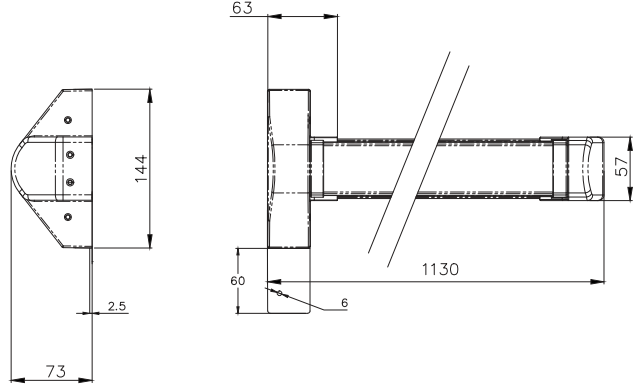

Assa Abloy PED 700
Push Bar

ASSA ABLOY

Genel

- * Gömme kilitle çalışan tek veya çok noktadan kilitlemeli
- * 200 kg'a kadar kapılar için kullanım
- * Standart 1200 mm genişliğinde kapılar için uygun, 1400 mm opsiyonel
- * CE sertifikalı, EN 1125:2008 normunda
- * 200.000 açılım ve EN 1670:2007 paslanmaya karşı direnç testine uyumlu
- * DIN Sağ ve DIN Sol uyumlu

Teknik Özellikler

Açılım	200.000
Tek veya Çok Noktadan Kilitleme	Mevcut
Sağ ve Sol	Uygun