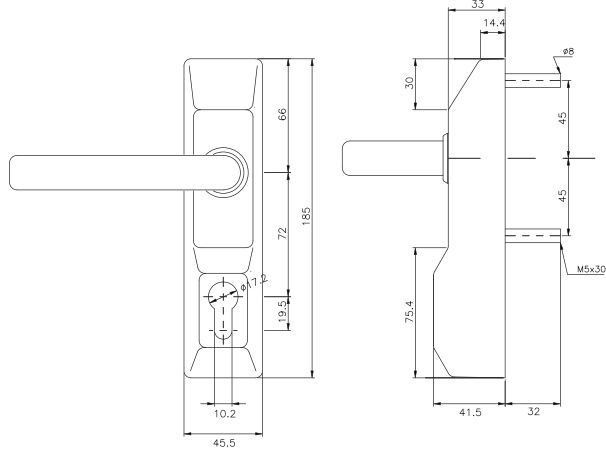

Assa Abloy PED A 220
L Tipi Dış Müdahale Kolu

ASSA ABLOY

Genel

- * Assa Abloy PED A 220 L tipi çelik dış müdahale kolu
- * Europrofile silindir ile çalışır.
- * CE ve 90 dakika yangın dayanım sertifikalı
- * Kolum sarkmasını önleyen yay düzeneği
- * Yüzey montajlı panik ve push bar ile kullanılır.

Teknik Özellikler

Açılım	200.000
Renk Seçeneği	Siyah, Kırmızı, Gri, Paslanmaz
Sağ ve Sol	Uygun