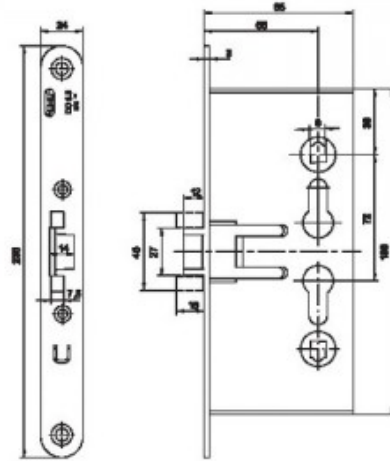

Nemef 1739 Gömme Kilit / Mızraklı Kilit

Genel

Nemef 1739 yangına dayanıklı mızraklı gömme kilit (dil + sürgü)
65 mm backset, 72 mm aks mesafesi, 9 mm kol demiri
Çelik çinko oval aynalı 24 x 235 mm
Barelli tip, çift turda 20 mm kilitleme
DIN Sağ ve DIN Sol uyumlu
EN 12209, EN179 standartlarında, CE sertifikalı
Yangın ve duman kontrollü kapılar için uygun
DIN 18250 up to T120 (pt. 1) standartlarına göre dizayn edilmiştir.

Teknik Özellikler

Anahtar Kontrollü Kilitleme	Mevcut
Kol Kontrollü Kilitleme	Mevcut
Panik Fonksiyon	Yok
Kol Mil Ölçüsü	9 x 9 sabit
Kapı Yönü	DIN Sağ / DIN Sol